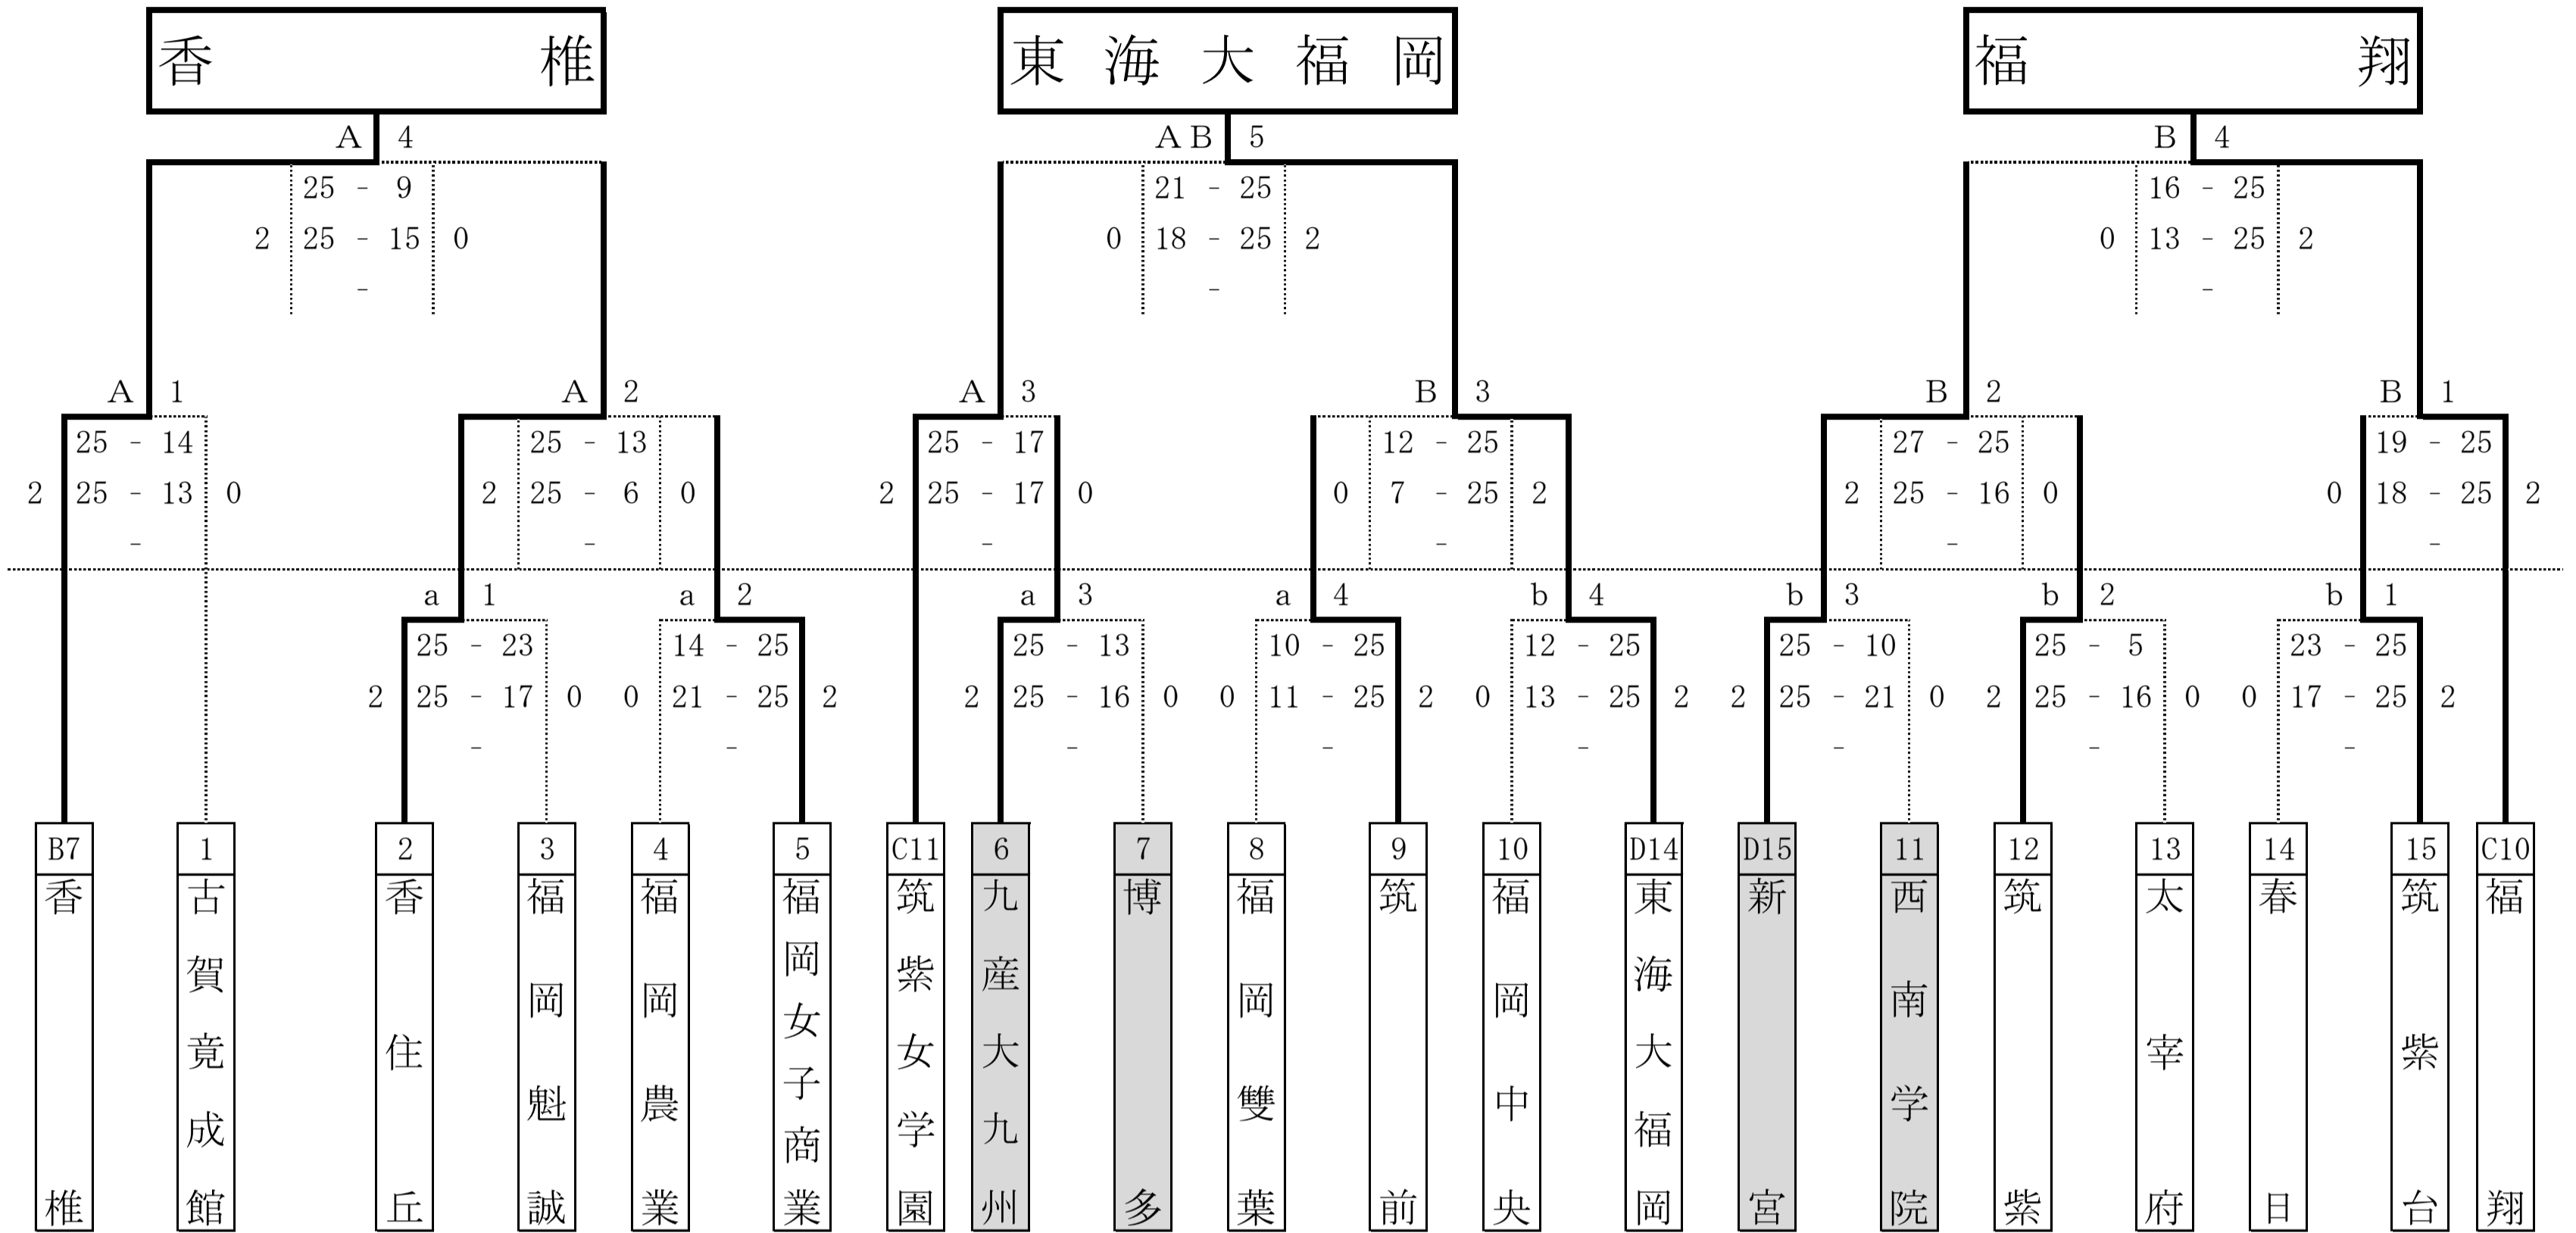

2019年度天皇杯・皇后杯全日本バレーボール選手権大会 福岡県中部地区ラウンド (女子)

試合当日MRSを必ず提出してください

期 日 2019年6月8日(土)・9日(日)

会 場 6月8日：a・bコート 新宮高校 c・dコート 福岡女学院高校 9:30プロトコール
6月9日：A・Bコート 福翔高校 C・Dコート 光陵高校 9:30プロトコール

※ 試合当日はG20の関係で福岡市内に交通規制がかかりますので、ご注意ください。

※ 推薦出場校・・・福工大城東・筑陽学園・純真・福大若葉・博多女子・福岡女学院

※ 第3試合(網掛け)は、第1試合のラインズマン・得点・IF・リベロチェックをお願いします。

※ 第2試合目のチームは第1試合プロトコールの1時間前、第1試合目のチームは30分前よりコート使用可。

※ 各チームとも、会場校に迷惑を掛けないようにお願いします。 使用球 ミカサ

6月9日(日) 福翔高校会場

6月8日(土) 新宮高校会場