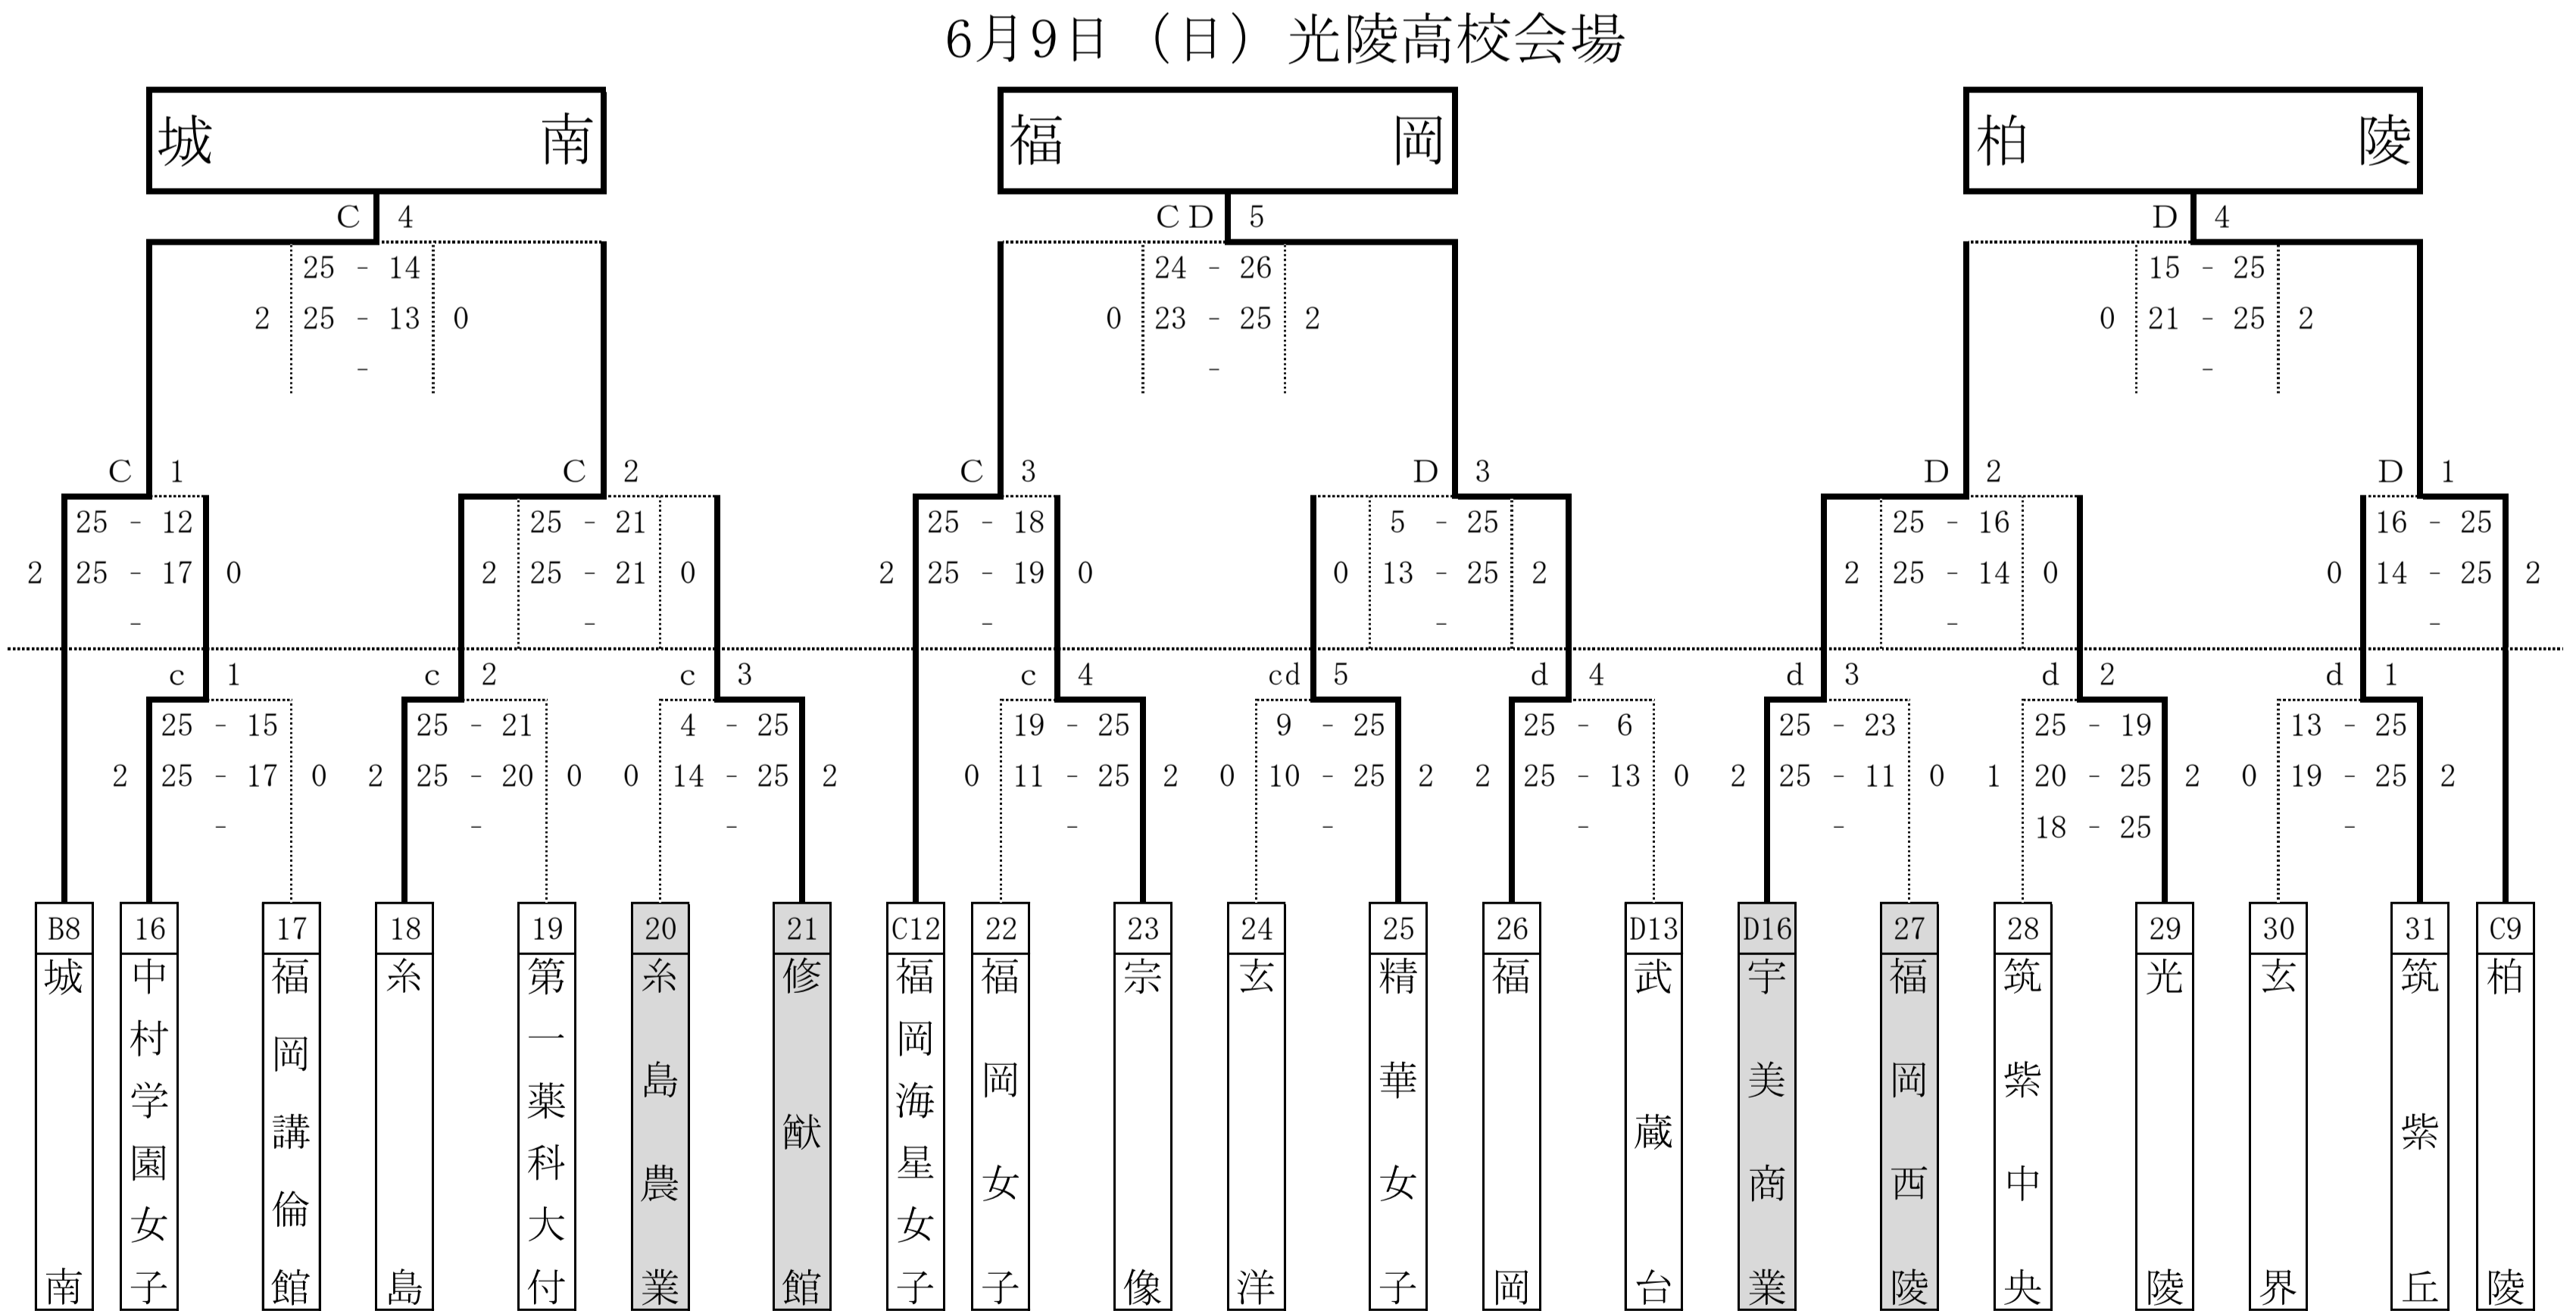

6月8日(土) 福岡女学院高校会場

最終順位	1	福工大城東	2	筑陽学園	3	純真	4	福大若葉
	5	博多女子	6	福岡女学院	7	香椎	8	城南
	9	柏陵	10	福翔	11	東海大福岡	12	福岡