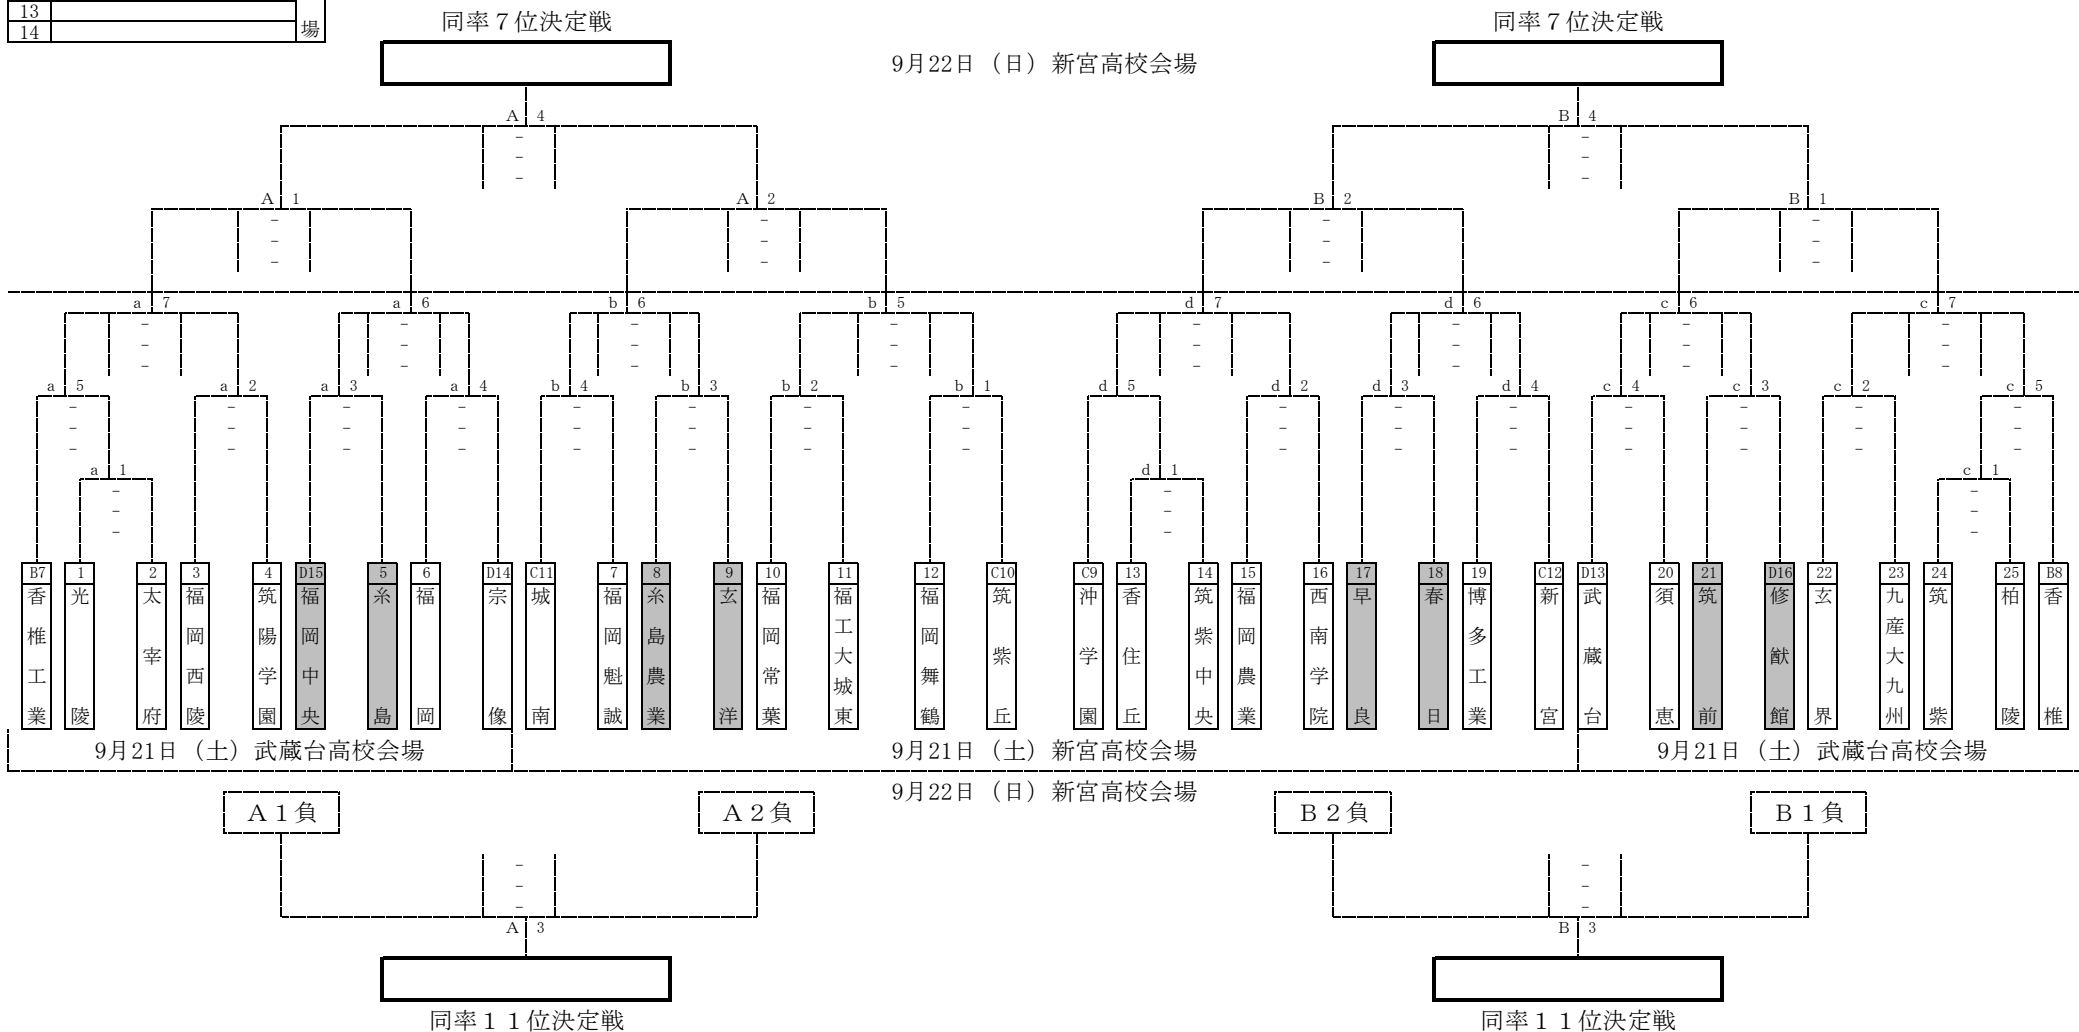

2019年度 第72回全日本バレーボール高等学校選手権大会 福岡県中部ブロック予選会 (男子)

最終順位	
1	東 福 岡 県
2	九 州 産 業 大
3	筑 紫 台
4	福 大 大 濠
5	福 岡 工 業 大
6	福 翔
7	
8	
9	
10	
11	
12	
13	
14	

期 日 2019年9月21日(土)・22日(日)
 会 場 a・cコート 武蔵台高校 b・dコート 新宮高校 9:00プロトコール
 A・Bコート 新宮高校 10:00プロトコール

※ 推薦出場校・・・東福岡・九州産業・筑紫台・福大大濠・福岡工業・福翔
 ※ 第3試合(網掛け)は、第1試合のラインズマン・得点・IFをお願いします。
 ※ 第2試合目のチームは8時(22日は9時)、第1試合目のチームは8時30分(22日は9時30分)よりコート使用が可能です。
 ※ 各チームとも、会場校に迷惑を掛けないようお願いいたします。
 ※ エントリー変更は9時までに行ってください。(9月21日のみです)
 ※ 駐車台数に制限がございますので、応援の方はできるだけ乗り合わせてきていただくようお願いいたします。

試合当日MRSを必ず提出してください

- | | | | | | | | | | | | | | | | | | | | | | | | | | | | | | | | | | | |
|---------|------|-------|--------|--------|----------|------|------|--------|--------|--------|--------|------|---------|----------|---------|--------|--------|--------|---------|---------|---------|-------|-------|---------|--------|--------|-------|-------|---------|-------|----------|-------|-------|-------|
| B7 香椎工業 | 1 光陵 | 2 太宰府 | 3 福岡西陵 | 4 筑陽学園 | D15 福岡中央 | 5 糸島 | 6 福岡 | D14 宗像 | C11 城南 | 7 福岡魁誠 | 8 糸島農業 | 9 玄洋 | 10 福岡常葉 | 11 福工大城東 | 12 福岡舞鶴 | C10 筑紫 | C9 沖学園 | 13 香住丘 | 14 筑紫中央 | 15 福岡農業 | 16 西南学院 | 17 早良 | 18 春日 | 19 博多工業 | C12 新宮 | D13 武蔵 | 20 須恵 | 21 筑前 | D16 修猷館 | 22 玄界 | 23 九産大九州 | 24 筑紫 | 25 柏陵 | B8 香椎 |
|---------|------|-------|--------|--------|----------|------|------|--------|--------|--------|--------|------|---------|----------|---------|--------|--------|--------|---------|---------|---------|-------|-------|---------|--------|--------|-------|-------|---------|-------|----------|-------|-------|-------|