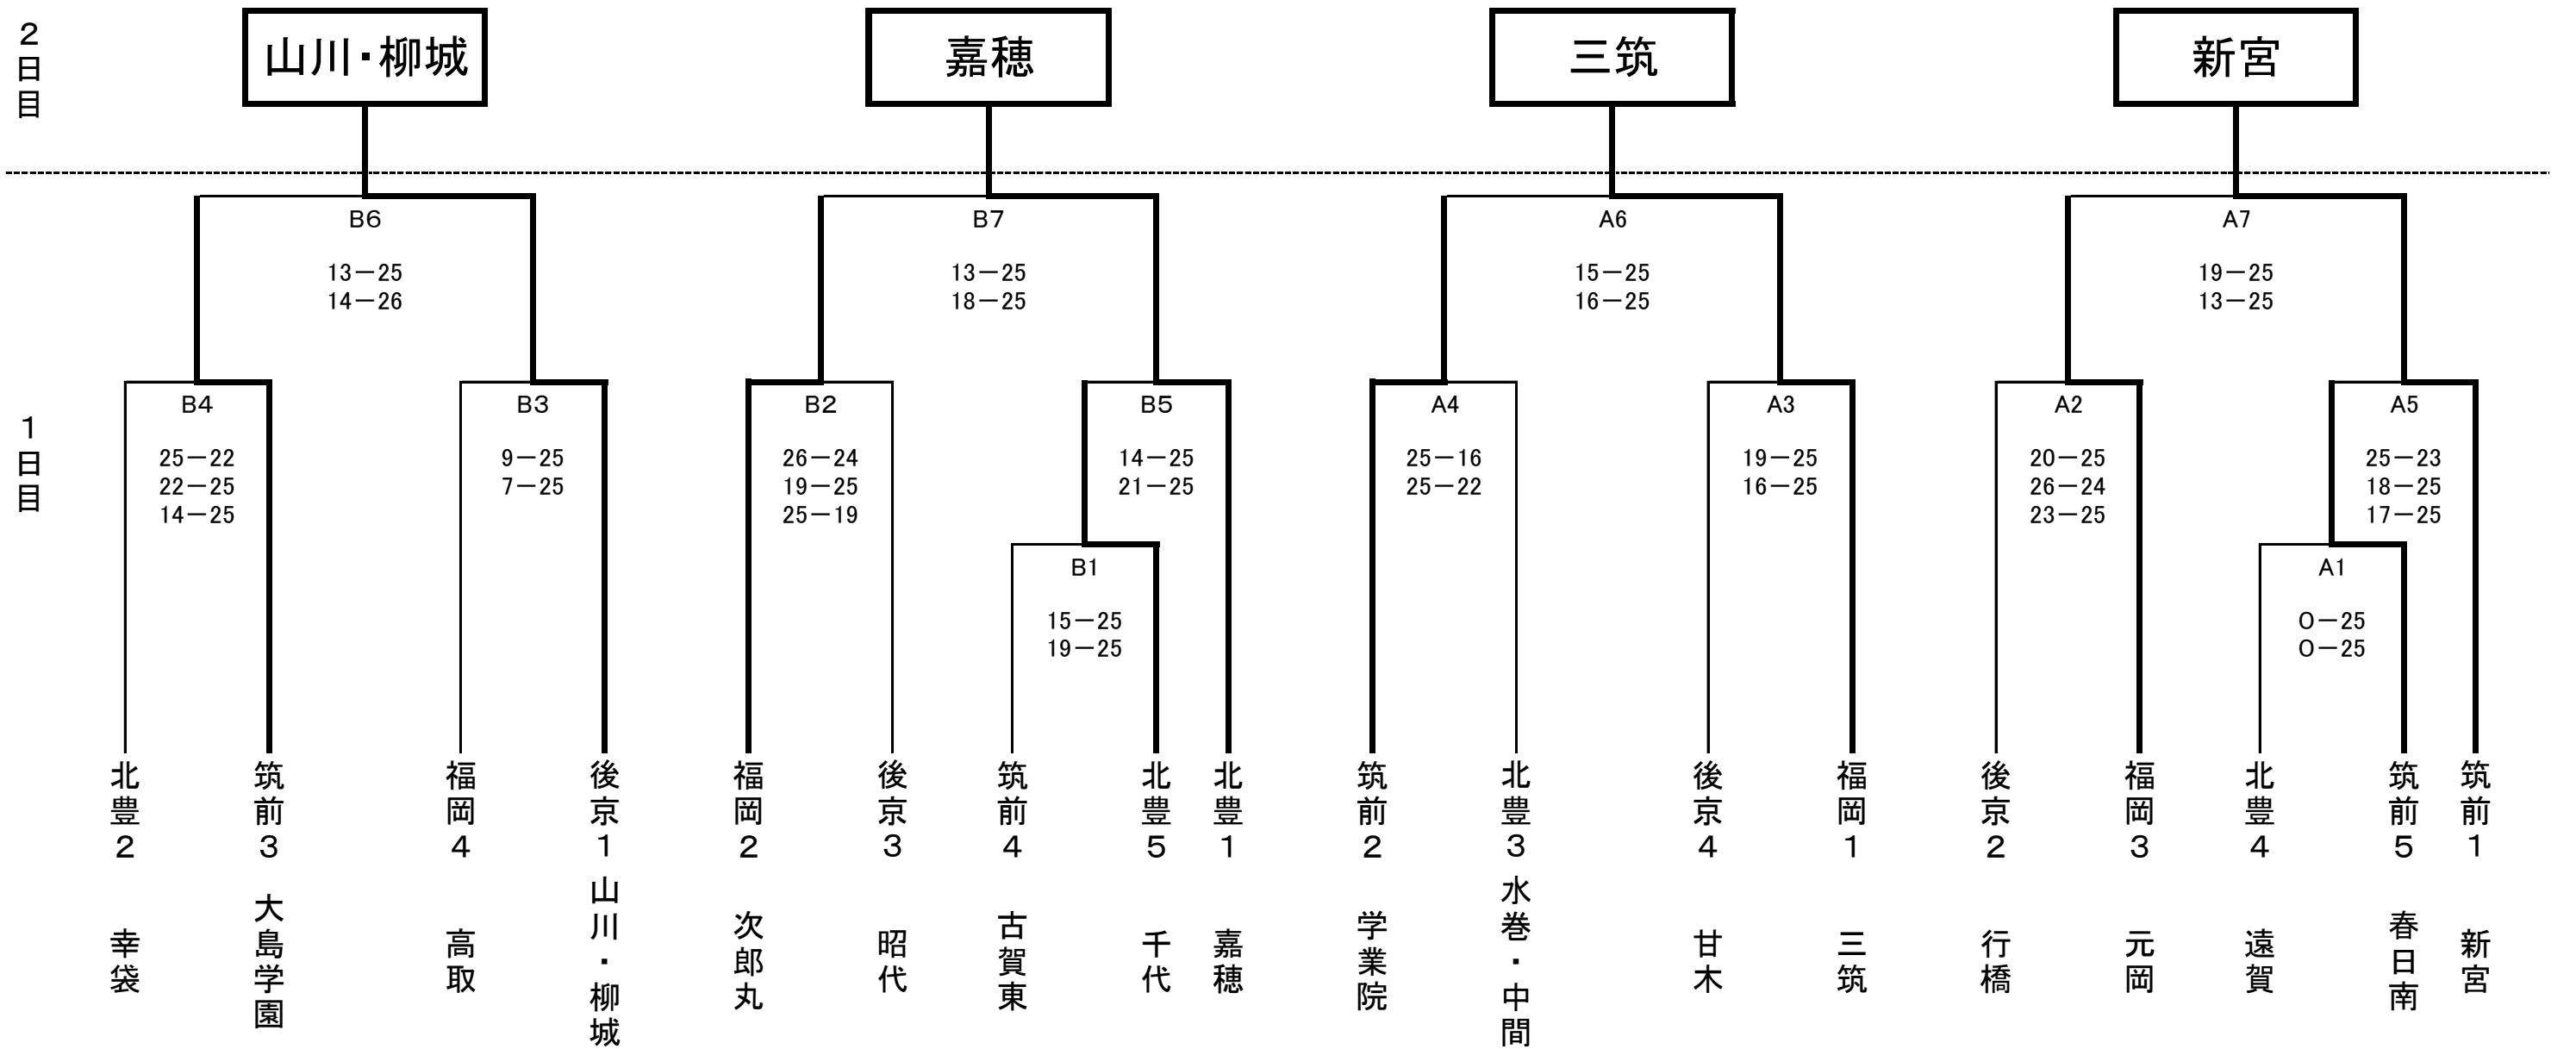

# 第20回福岡県中学校バレーボール選抜優勝大会 兼九州中学校バレーボール選抜優勝大会予選会 男子トーナメント戦

優 勝	山川・柳城中学校
準優勝	嘉穂中学校
3位	三筑中学校
4位	新宮中学校

会場 夜須中学校(A, Bコート)  
試合時間 一日目 ①9:30